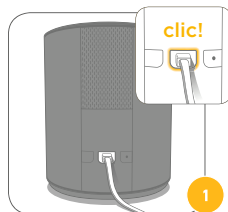

EN Plug the Somfy One into a power outlet making sure that the cord is connected. The shutter will automatically open after a few seconds.
FR Branchez Somfy One sur le secteur en vous assurant de bien enclencher le câble. Après quelques secondes le volet s'ouvre.
ES Conecte Somfy One al suministro eléctrico asegurándose de conectar bien el cable. Después de unos segundos, el obturador se abre.
IT Collega Somfy One a una presa di rete, verificando che il cavo sia connesso. Dopo pochi secondi l'otturatore si apre.
DE Stecken Sie das Kabel der One in die Netzsteckdose. Nach einigen Sekunden öffnet sich die Blende automatisch.
NL Sluit de Somfy One aan op de netvoeding en let erop dat de kabel aangesloten is. Na enkele seconden gaat de sluitier open.