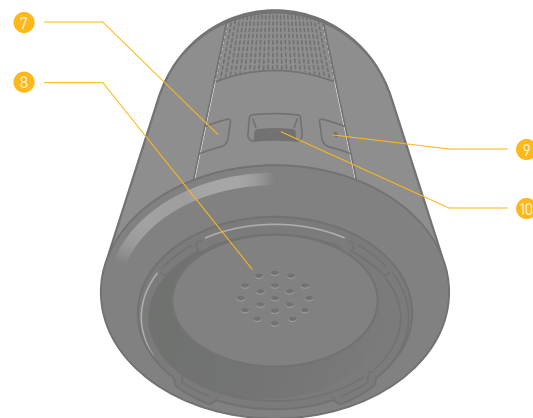

- 5 **EN** IR LED - Night Vision
- **FR** LED IR - Vision de nuit
- **ES** LED IR - Visión de noche
- **IT** LED IR - Visione notturna
- **DE** IR-LED - Nachtsicht
- **NL** IR-led - Nachtzicht

- 6 **EN** Speaker
- **FR** Haut-parleur
- **ES** Altavoz
- **IT** Altoparlante
- **DE** Lautsprecher
- **NL** Luidspreker

- 7 **EN** Setup button
- **FR** Bouton setup
- **ES** Botón de setup
- **IT** Pulsante setup
- **DE** Setup-Taste
- **NL** Setup-knop

- 8 **EN** 90+ dB Siren
- **FR** Sirène 90+ dB
- **ES** Sirena 90+ dB
- **IT** Sirena 90+ dB
- **DE** Sirene 90+ dB
- **NL** Sirene 90+ dB

- 9 **EN** Reset button
- **FR** Bouton reset
- **ES** Botón de reset
- **IT** Pulsante reset
- **DE** Reset-Taste
- **NL** Reset-knop

- 10 **EN** Micro USB port
- **FR** Micro port USB
- **ES** Puerto microUSB
- **IT** Porta micro-USB
- **DE** Micro-USB-Anschluss
- **NL** Micro-USB-poort