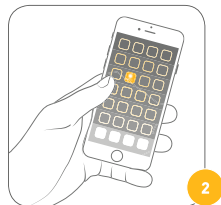

## Set up your Somfy One

**FR** Installez votre Somfy One / **ES** Instalación de su Somfy One  
**IT** Installa la tua Somfy One / **DE** Somfy One Einstellung / **NL** Installeren van uw Somfy One

**EN** Plug the Somfy One into a power outlet making sure that the cord is connected. The shutter will automatically open after a few seconds.  
**FR** Branchez Somfy One sur le secteur en vous assurant de bien enclencher le câble. Après quelques secondes le volet s'ouvre.  
**ES** Conecte Somfy One al suministro eléctrico asegurándose de conectar bien el cable. Después de unos segundos, el obturador se abre.  
**IT** Collega Somfy One a una presa di rete, verificando che il cavo sia connesso. Dopo pochi secondi l'otturatore si apre.  
**DE** Stecken Sie das Kabel der One in die Netzsteckdose. Nach einigen Sekunden öffnet sich die Blende automatisch.  
**NL** Sluit de Somfy One aan op de netvoeding en let erop dat de kabel aangesloten is. Na enkele seconden gaat de sluitier open.