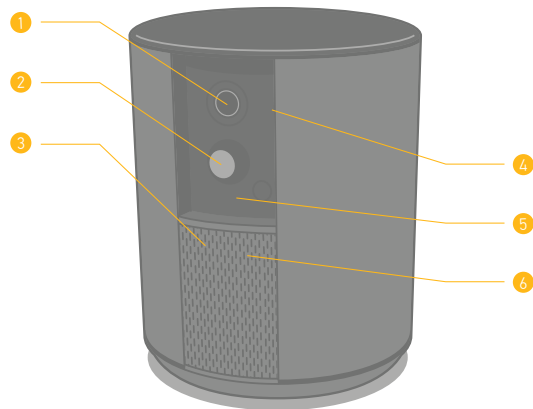

Somfy One

- 1 **EN** HD video sensor (1080p / 130°)
- **FR** Capteur video HD (1080p / 130°)
- **ES** Sensor de video HD (1080p / 130°)
- **IT** Sensore video HD (1080p / 130°)
- **DE** HD-Videosensor (1080p / 130°)
- **NL** HD-videosensor (1080p / 130°)

- 2 **EN** Motion sensor
- **FR** Détecteur de mouvement
- **ES** Sensor de movimiento
- **IT** Sensore di movimenti
- **DE** Bewegungsmelder
- **NL** Bewegingsdetector

- 3 **EN** Microphone
- **FR** Microphone
- **ES** Micrófono
- **IT** Microfono
- **DE** Mikrofon
- **NL** Microfoon

- 4 **EN** Motorized shutter
- **FR** Volet motorisé
- **ES** Obturador motorizado
- **IT** Otturatore motorizzato
- **DE** Motorblende
- **NL** Automatische afsluiter