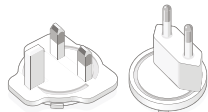

EN Local interchangeable plugs
FR Prises interchangeables
ES Enchufes intercambiables
IT Prese intercambiabili
DE Austauschbare Stecker
NL Verwisselbare stekkers

EN Tool for Reset
FR Picot reset
ES Herramienta de Reset
IT Oggetto sottile
DE Werkzeuge für Reset
NL Gereedschap voor Reset

Set up your Somfy One

FR Installez votre Somfy One / **ES** Instalación de su Somfy One
IT Installa la tua Somfy One / **DE** Somfy One Einstellung / **NL** Installeren van uw Somfy One