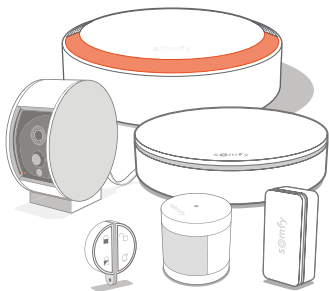

To go further..

EN **To go further**, discover the range of « Somfy Protect » compatible accessories.

FR **Pour aller plus loin** découvrez la gamme d'accessoires compatible « Somfy Protect ».

ES **Para ampliar**, descubra la gama de accesorios compatible « Somfy Protect ».

IT **Per completare** il tuo sistema scopri la gamma compatibile di accessori « Somfy Protect ».

DE **Es geht noch weiter**: entdecken Sie die Serie von « Somfy Protect » kompatible Zubehör.

NL **Ontdek nu** de verschillende toepassingen van « Somfy Protect » accessoires.

Need help?

FR Besoin d'aide ? / **ES** ¿Necesita ayuda?

IT Serve aiuto? / **DE** Benötigen Sie weitere Hilfe? / **NL** Hulp nodig?

Support & FAQs

www.somfyprotect.com/support