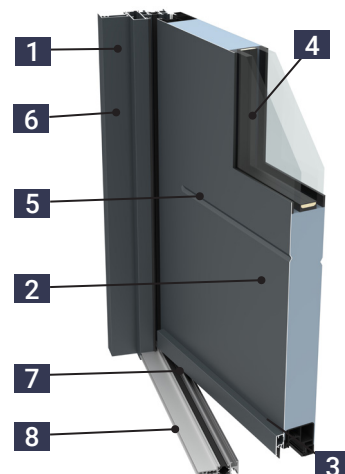

### COMPOSITION PORTES D'ENTRÉE ACIER

- 1** Dormant aluminium monobloc avec rupture de pont thermique.
- 2** Ouvrant monobloc de 50 mm avec parements acier ultrarésistants thermolaqués et âme isolante.
- 3** Cadre ouvrant polymère (isolation thermique optimale).
- 4** Double vitrage intégré dans l'ouvrant, sans parclores 44²/20/4/20/44² Dépoli (int/ext).
- 5** Motifs intégrés sur ouvrant.
- 6** Double joints d'étanchéité
- 7** Rejet d'eau à la couleur de la menuiserie avec joint de finition
- 8** Seuil alu anodisé de 20 mm (compatible PMR).