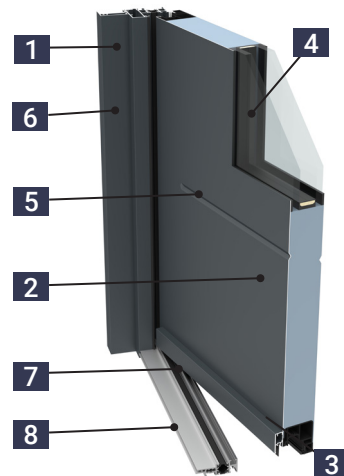

Gamme
**PORTE
D'ENTRÉE**

ACIER
50 mm

PERFORMANCES

Ud jusqu'à 0.95 w/m².K

NUANCIER

En **standard** :

TEINTES **SATINÉES** TEINTES **TEXTURÉES**

Blanc 9016 S

Pour les teintes
TEXTURÉES
& SABLÉES

• **Vue extérieure :**
Motifs emboutis.
Poignée rosace finition inox.

01 **CARACTÉRISTIQUES TECHNIQUES**

COMPOSITION PORTES D'ENTRÉE ACIER

- 1** Dormant aluminium monobloc avec rupture de pont thermique.
- 2** Ouvrant monobloc de 50 mm avec parements acier ultrarésistants thermolaqués et âme isolante.
- 3** Cadre ouvrant polymère (isolation thermique optimale).
- 4** Double vitrage intégré dans l'ouvrant, sans parclores 44²/20/4/20/44² Dépoli (int/ext).
- 5** Motifs intégrés sur ouvrant.
- 6** Double joints d'étanchéité
- 7** Rejet d'eau à la couleur de la menuiserie avec joint de finition
- 8** Seuil alu anodisé de 20 mm (compatible PMR).

02 **LES ACCESSOIRES**

POIGNÉE
ROSACE
FINITION INOX

FICHES
BIDIMENSIONNELLES
avec bague anti-friction et
caches finition inox

LABELS

LA POSE

DORMANTS DE 55 mm

pour une pose en applique de 60 mm.

TAPÉES TUBULAIRES

disponibles pour doublage à 80, 100, 120, 140 ou 160 mm, livrés posés sur le dormant.

DIMENSIONS (cotes tableau) 2 DIMENSIONS AU CHOIX

H 2150 x L 900 mm (largeur passage 853 mm)
H 2150 x L 1000 mm (largeur passage 853 mm)