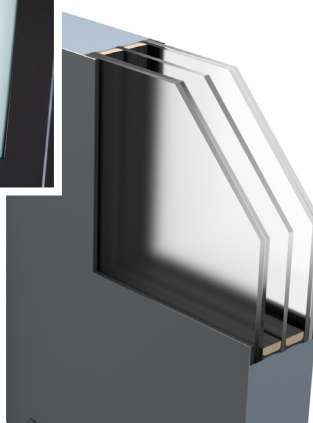

Gamme
**PORTE
D'ENTRÉE**

ACIER
50 mm

PERFORMANCES

Ud jusqu'à 0.95 w/m².K

NUANCIER

En **standard** :

TEINTES **SATINÉES** TEINTES **TEXTURÉES**

Blanc 9016 S

Pour les teintes
TEXTURÉES
& SABLÉES

• **Vue extérieure :**
Motifs emboutis.
Poignée rosace finition inox.

01 **CARACTÉRISTIQUES TECHNIQUES**

COMPOSITION PORTES D'ENTRÉE ACIER

- 1** Dormant aluminium monobloc avec rupture de pont thermique.
- 2** Ouvrant monobloc de 50 mm avec parements acier ultrarésistants thermolaqués et âme isolante.
- 3** Cadre ouvrant polymère (isolation thermique optimale).
- 4** Double vitrage intégré dans l'ouvrant, sans parclores 44²/20/4/20/44² Dépoli (int/ext).
- 5** Motifs intégrés sur ouvrant.
- 6** Double joints d'étanchéité
- 7** Rejet d'eau à la couleur de la menuiserie avec joint de finition
- 8** Seuil alu anodisé de 20 mm (compatible PMR).

BARILLET EUROPÉEN

3 clés (40x30)

Cylindre de sécurité en option

04 RÉCAPITULATIF PRODUIT

FAISABILITÉ Dimensions		★ ★ ★ ☆	
PERFORMANCES Acoustique & Thermique		★ ★ ★ ☆	- Ud jusqu'à 0,95 W/(m².K) - Double vitrage intégré dans l'ouvrant
PERSONNALISATION		★ ★ ★ ☆	- 4 coloris au choix - Motifs emboutis
SÉCURITÉ		★ ★ ★ ★	- Serrure 6 points de verrouillage en standard - Cylindre de sécurité en option
ENVIRONNEMENT / RECYCLAGE		★ ★ ★ ★	- L'acier est 100% recyclable.
GARANTIES		★ ★ ★ ☆	- Profils cadre dormant - 10 ans - Panneaux décoratifs - 5 ans - Pièces & accessoires - 2 ans

Oui
ON ADORE !

UN VRAI PLUS
ESTHÉTIQUE

Vitrage intégré avec
joints affleurants & sans
parcloses.

06 LES MODÈLES DE LA GAMME

CITADINE
Ud **0,95** W/m².K

MÉGAPOLE
Ud **1,2** W/m².K

CAPITALE
Ud **0,95** W/m².K