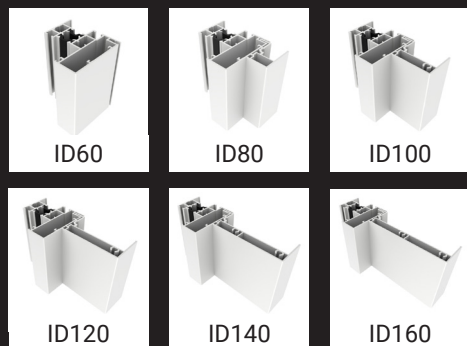

Gamme
**PORTE
D'ENTRÉE**

ACIER
50 mm

PERFORMANCES

Ud jusqu'à 0.95 w/m².K

NUANCIER

En **standard** :

TEINTES **SATINÉES** TEINTES **TEXTURÉES**

Blanc 9016 S

Pour les teintes
TEXTURÉES
& SABLÉES

• **Vue extérieure :**
Motifs emboutis.
Poignée rosace finition inox.

01 **CARACTÉRISTIQUES TECHNIQUES**

COMPOSITION PORTES D'ENTRÉE ACIER

- 1** Dormant aluminium monobloc avec rupture de pont thermique.
- 2** Ouvrant monobloc de 50 mm avec parements acier ultrarésistants thermolaqués et âme isolante.
- 3** Cadre ouvrant polymère (isolation thermique optimale).
- 4** Double vitrage intégré dans l'ouvrant, sans parclores 44²/20/4/20/44² Dépoli (int/ext).
- 5** Motifs intégrés sur ouvrant.
- 6** Double joints d'étanchéité
- 7** Rejet d'eau à la couleur de la menuiserie avec joint de finition
- 8** Seuil alu anodisé de 20 mm (compatible PMR).

02 **LES ACCESSOIRES**

POIGNÉE
ROSACE
FINITION INOX

FICHES
BIDIMENSIONNELLES
avec bague anti-friction et
caches finition inox

LABELS

LA POSE

DORMANTS DE 55 mm

pour une pose en applique de 60 mm.

TAPÉES TUBULAIRES

disponibles pour doublage à 80, 100, 120, 140 ou 160 mm, livrés posés sur le dormant.

DIMENSIONS (cotes tableau) 2 DIMENSIONS AU CHOIX

H 2150 x L 900 mm (largeur passage 853 mm)
H 2150 x L 1000 mm (largeur passage 853 mm)