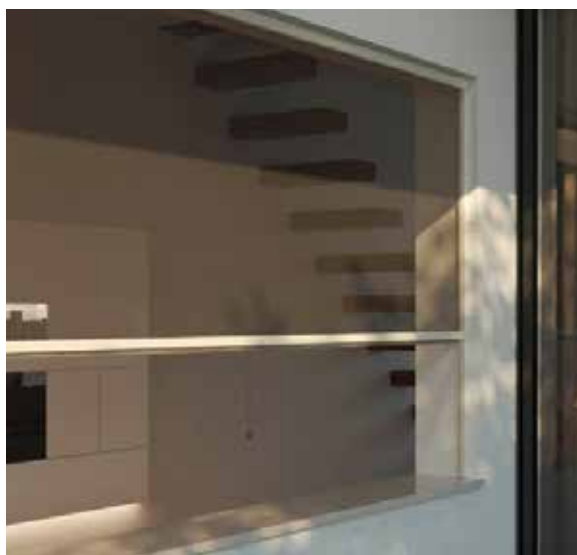

NOUVEAUTÉ

L'ESTETIKA est une moustiquaire à enroulement vertical à ressort adaptée à vos fenêtres. Elle vous garantira une protection contre la plupart des insectes même rampants grâce à son caisson anti intrusion.

Existe aussi en version motorisé sur batterie