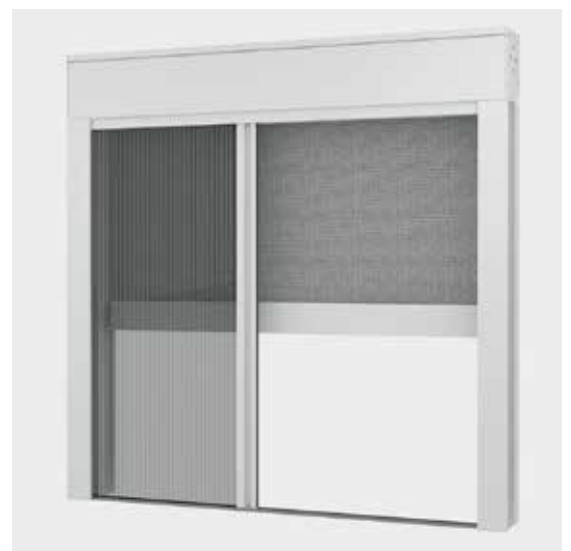

Le TEZ est une moustiquaire à enroulement vertical motorisée ou à treuil qui permet de protéger à la fois une fenêtre ou une très grande baie vitrée jusqu'à 6000 mm de large. Elle vous garantira une protection contre la plupart des insectes même rampants grâce à sa bavette anti intrusion.

Ce produit peut-être équipé également d'une toile filtrante ou occultante.

Le TEZ COMBI est un produit qui vous offre les avantages d'un store vertical et celui d'une moustiquaire latérale jusqu'à 4750 mm de large.

AUTOPORTANT

ZIP

VOIR CGV