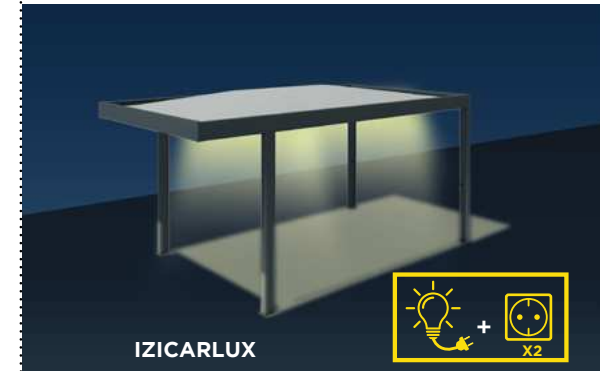

GARANTIE
Jusqu'à
15
ANS

CARPORT

Abritez et protégez vos véhicules avec la nouvelle gamme de carport sur mesure imaginée par Marquises. Sa structure fine et élégante s'adaptera à tous les types d'habitats et d'environnements.

- Fabrication Française -

- **IZICAR**, carport avec lumière d'accueil autonome sous les arcs.
- **IZICARLUX**, carport avec lumière sous les arcs et les tirants
- **IZIBOX**, l'option idéal pour stocker et protéger vos équipements.

Dimensions exceptionnelles

1 MODULE : Avancée max : 7,3 m. Largeur maximale : 4 m
2 MODULES : Avancée max : 7,3 m. Largeur maximale : 6 m
Hauteur standard hors-tout : 2,4 m

Structure autoportante résistante

Robuste et durable, les carports Marquises sont fabriqués en aluminium extrudé et thermolaqué au coloris de votre choix. Chaque poteau est équipé d'une platine de fixation pour permettre l'évacuation des eaux de pluie.

Un carport 4 saisons

Avec les carport Marquises, protégez vos véhicules de la chaleur l'été et limite les effets de condensation sur vos pare-brise l'hiver pour un dégivrage instantané.

Lumière standard modèle IZICAR

Lumière d'accueil autonome alimentée par un panneau solaire avec batterie. Rampes de LED intégrées sous les arcs. Éclairage par détecteur de présence placé sous le tirant avant.

Lumière standard modèle IZICARLUX

Éclairage par détecteur de présence et par commande murale. Rampes de LED intégrées sous les tirants et sous les arcs. Éclairage ON-OFF. 2 prises de courant sur les poteaux arrières

RAL 9016

RAL 9007

FS 7016

Un large choix de coloris

Choisissez parmi 3 teintes standards (RAL 9016, RAL 9007 et FS 7016) ou tout autre coloris RAL.

Membrane Architecturale